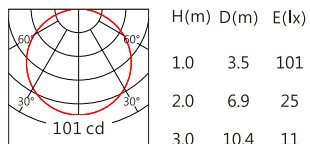

■ Accessories 配件

配件	配件型號	尺寸圖
卡簧支架	AC-LMH510C01	
	AC-LMH510C02	

■ Light Distribution 配光曲線圖

2200K 320 lm

OSRAM 2835 120° 2200K