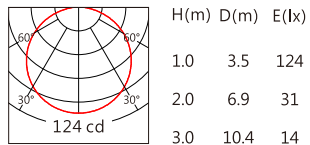

Length selection 長度選型

長度(Length)	1000mm	750mm	500mm	251mm	規格 (Specifications)	@1000mm									
						2200	2700	3000	3500	4000	5000	5700	6500		
LED數量(Number of LEDs)(pcs)	48	36	24	12	色溫(Color Temperature)(K)	2200	2700	3000	3500	4000	5000	5700	6500		
功率(Power)(Max、W)	18	13.5	9	4.5	光通量(Luminous Flux)(lm)	320	370	398	410	423	435	445	470		
像素點數量(Pixel Count)	8	6	4	2	光效(Luminous Efficacy)(lm/W)	18	21	22	23	24	25	25	26		

Optical parameters 光學參數

Finishing 燈具顏色

Number of lights in Series 連接燈數

燈具電源線出線線徑	單燈最大功率	連接數量
1.0mm ²	18W	13
1.5mm ²	18W	20
2.5mm ²	18W	33

■ Accessories 配件

配件	配件型號	尺寸圖
卡簧支架	AC-LMH510C01	
	AC-LMH510C02	

■ Light Distribution 配光曲線圖

2200K 320 lm

OSRAM 2835 120° 2200K

2700K 370 lm

OSRAM 2835 120° 2700K

3000K 398 lm

OSRAM 2835 120° 3000K

3500K 410 lm

OSRAM 2835 120° 3500K