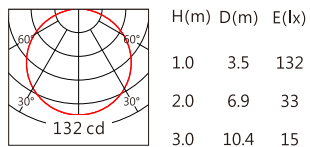

4000K 423 lm

OSRAM 2835 120° 4000K