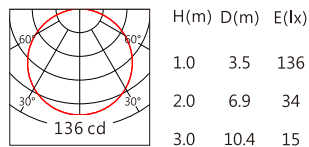

5000K 435 lm

OSRAM 2835 120° 5000K