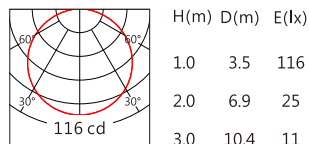

2700K 370 lm

OSRAM 2835 120° 2700K