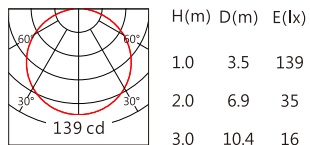

Length selection 長度選型

長度(Length)	1000mm	750mm	500mm	251mm	規格 (Specifications)	@1000mm									
						2200	2700	3000	3500	4000	5000	5700	6500		
LED數量(Number of LEDs)(pcs)	48	36	24	12	色溫(Color Temperature)(K)	2200	2700	3000	3500	4000	5000	5700	6500		
功率(Power)(Max、W)	18	13.5	9	4.5	光通量(Luminous Flux)(lm)	320	370	398	410	423	435	445	470		
像素點數量(Pixel Count)	8	6	4	2	光效(Luminous Efficacy)(lm/W)	18	21	22	23	24	25	25	26		

Optical parameters 光學參數

Finishing 燈具顏色

Number of lights in Series 連接燈數

燈具電源線出線線徑	單燈最大功率	連接數量
1.0mm ²	18W	13
1.5mm ²	18W	20
2.5mm ²	18W	33

■ Accessories 配件

配件	配件型號	尺寸圖
卡簧支架	AC-LMH510C01	
	AC-LMH510C02	

■ Light Distribution 配光曲線圖

4000K 423 lm

OSRAM 2835 120° 4000K

5000K 435 lm

OSRAM 2835 120° 5000K

5700K 445 lm

OSRAM 2835 120° 5700K

6500K 470 lm

OSRAM 2835 120° 6500K