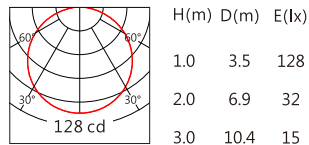

Length selection 長度選型

長度(Length)	1000mm	750mm	500mm	251mm	規格 (Specifications)	@1000mm									
						2200	2700	3000	3500	4000	5000	5700	6500		
LED數量(Number of LEDs)(pcs)	48	36	24	12	色溫(Color Temperature)(K)	2200	2700	3000	3500	4000	5000	5700	6500		
功率(Power)(Max、W)	18	13.5	9	4.5	光通量(Luminous Flux)(lm)	320	370	398	410	423	435	445	470		
像素點數量(Pixel Count)	8	6	4	2	光效(Luminous Efficacy)(lm/W)	18	21	22	23	24	25	25	26		

Optical parameters 光學參數

Finishing 燈具顏色

Number of lights in Series 連接燈數

燈具電源線出線線徑	單燈最大功率	連接數量
1.0mm ²	18W	13
1.5mm ²	18W	20
2.5mm ²	18W	33

■ Accessories 配件

配件	配件型號	尺寸圖
卡簧支架	AC-LMH510C01	
	AC-LMH510C02	

■ Light Distribution 配光曲線圖

2200K 320 lm

OSRAM 2835 120° 2200K

2700K 370 lm

OSRAM 2835 120° 2700K

3000K 398 lm

OSRAM 2835 120° 3000K

3500K 410 lm

OSRAM 2835 120° 3500K