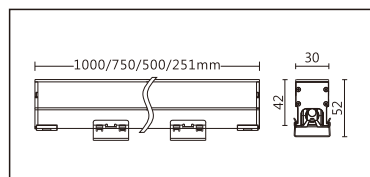

LC-A511-AH4NX8(6/4/2)-48(36 24 12)S2

Features & Application 產品特點&適用場所

- 高亮度LED線型燈，外型時尚美觀
- 均勻柔和的光影體驗，恰到好處的展現建築的造型、材質及紋理，為建築添彩
- 48V輸入電壓，允許更多燈具連續拼接，可降低安裝難度，節約施工成本
- 混光面罩混光均勻，高透光率，可實現無縫連接
- 多種燈具長度可選，可不同長度拼接
- 散熱結構良好，可確保LED光源的壽命
- DMX匯流排式連接設計，在工程應用中具備高強度的抗干擾性能，適用環境廣泛，具備線上自動定址功能，便於調試

適用於戶外大樓、橋樑、古建築泛光等亮化照明

Options 可選

色溫 (Color Temperature) : 2200K、2700K、3000K、3500K、4000K、5000K、5700K、6500K

長度 (Length) : 1000mm、750mm、500mm、251mm

光束角 (Beam Angle) : 120°

Product specifications 產品規格

輸入電參數 (Input)	DC48V	安規執行標準 (Standards of Safety)	IEC60598-1:2020/GB 7000.1-2015 IEC60598-2-1:2020/GB 7000.201-2008
光源 (Light Source)	OSRAM 2835	存儲條件 (Storage Condition)	溫度(Temperature) : -40°C ~ 50°C 濕度(Humidity) : 10% ~ 95%RH
顯色性 (Color Rendering)	Ra≥80	線材/長度/連接器 (Connecting)	1.0mm ² /1.5mm ² /2.5mm ² *2+0.3mm ² *3 燈具中間出線;進線端;線長超出邊蓋 20cm;出線端;線長縮進距邊蓋15cm (可選配防水接頭、電源線線徑可選)
控制方式 (Control Method)	DMX		
灰階 (Gray Scale)	65536	產品主體材質 (Material)	高強度、高導熱性鋁合金
安定器/變壓器/驅動器 (Ballast/Transformer/Driver)	/	安裝方式 (Installation)	嵌入式安裝
		產品淨量 (Net Weight)	1kg/m

Length selection 長度選型

長度(Length)	1000mm	750mm	500mm	251mm	規格 (Specifications)	@1000mm									
						2200	2700	3000	3500	4000	5000	5700	6500		
LED數量(Number of LEDs)(pcs)	48	36	24	12	色溫(Color Temperature)(K)	2200	2700	3000	3500	4000	5000	5700	6500		
功率(Power)(Max、W)	18	13.5	9	4.5	光通量(Luminous Flux)(lm)	320	370	398	410	423	435	445	470		
像素點數量(Pixel Count)	8	6	4	2	光效(Luminous Efficacy)(lm/W)	18	21	22	23	24	25	25	26		

Optical parameters 光學參數

Finishing 燈具顏色

Number of lights in Series 連接燈數

燈具電源線出線線徑	單燈最大功率	連接數量
1.0mm ²	18W	13
1.5mm ²	18W	20
2.5mm ²	18W	33

■ Accessories 配件

配件	配件型號	尺寸圖
卡簧支架	AC-LMH510C01	
	AC-LMH510C02	

■ Light Distribution 配光曲線圖